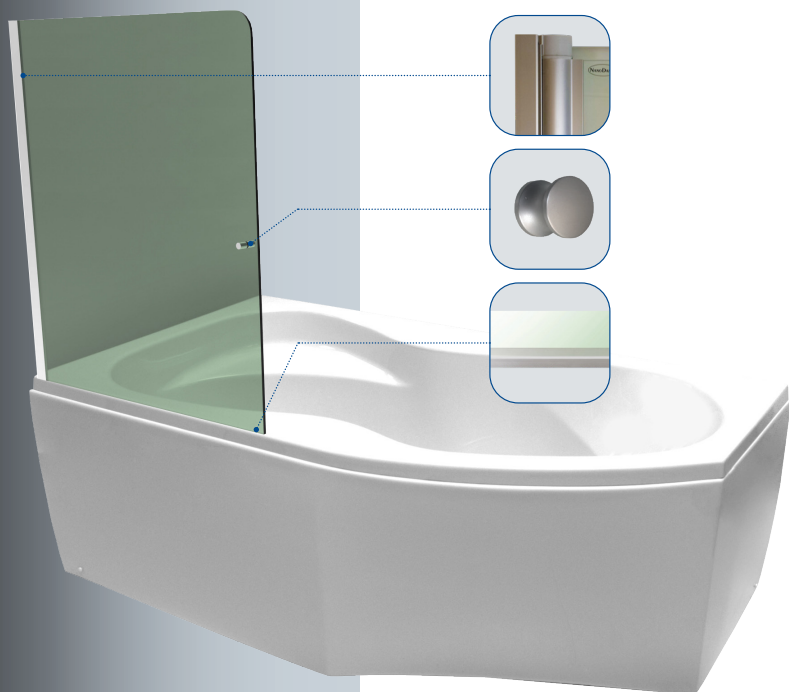

Sienele su profiliu, lankstosi į abi puses su rankenėle

Universalus montavimas kairėje

Universalus montavimas dešinėje

Pavadinimas	Plotis	Aukštis	Gaminio kaina EUR		
			Skaidrus	Matinis	Tonuotas
Goja-1	680	1400	215	245	230
Goja-2	730	1400	216	255	240
Goja-3	780	1400	225	265	250