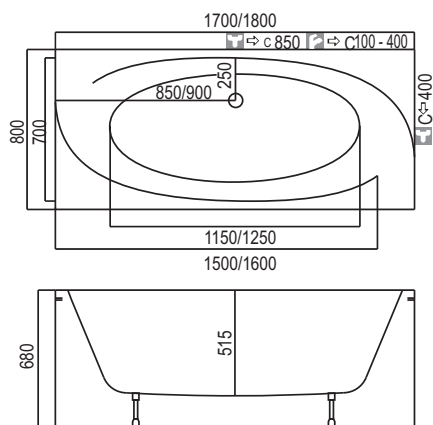

# Vonia Indra

| 1,70 x 0,75 |

Vonia	Dydis [mm]	Tūris [L]	Svoris [kg]	Kaina [EUR]	Panelė [mm]	Kaina [EUR]
Indra	1700x750x540	200	21	310	priekinė 1700	125
					Galinė	70

Vonios kojos į kainą įskaičiuotos  
Vonios su paneliu aukštis 540 mm

# Vonia Goda | 1,70 x 0,75 |

Vonia	Dydis [mm]	Tūris [L]	Svoris [kg]	Kaina [EUR]	Panelė [mm]	Kaina [EUR]
Goda	1700x750x620	200	20,5	365	priekinė 1700	140
					Galinė	70

Vonios kojos į kainą įskaičiuotos  
Vonios su paneliu aukštis 620 mm

# Vonia Laura | 1,80 x 0,80 |

Vonia	Dydis [mm]	Tūris [L]	Svoris [kg]	Kaina [EUR]	Panelė [mm]	Kaina [EUR]
Laura	1800x800x620	200	22	420	priekinė 1800	145
					Galinė	80

Vonios kojos į kainą įskaičiuotos  
Vonios su paneliu aukštis 620 mm  
Rekomenduojama komplektuoti kartu su 800mm ilgio vonios sifonu

# Vonia Audra

| 1,70 x 0,80 | 1,80 x 0,80 |

10 metų vonios garantija

Hidromasažinė

Vonia	Dydis [mm]	Tūris [L]	Svoris [kg]	Kaina [EUR]	Panelė [mm]	Kaina [EUR]
Audra	1700x800x680	230	23	365	priekinė 1700	145
Audra	1800x800x680	250	24	395	priekinė 1800	150
					Galinė	75