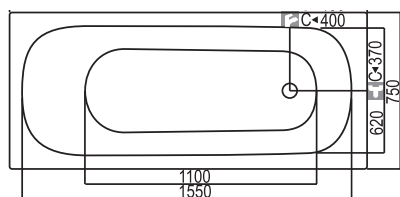

Vonia Indra

| 1,70 x 0,75 |

Vonia	Dydis [mm]	Tūris [L]	Svoris [kg]	Kaina [EUR]	Panelė [mm]	Kaina [EUR]
Indra	1700x750x540	200	21	310	priekinė 1700	125
					Galinė	70

Vonios kojos į kainą įskaičiuotos
Vonios su paneliu aukštis 540 mm