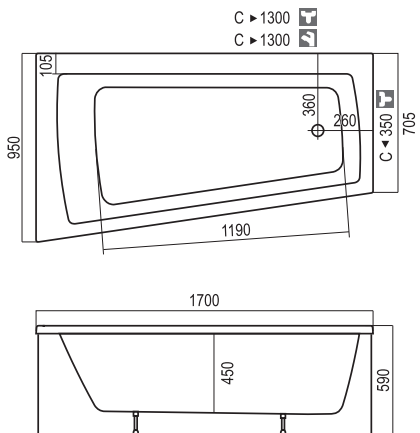

# Vonia Neringa | 1,50 x 0,94 | 1,60 x 0,94 | | 1,70 x 0,94 |

10 metų vonios garantija

Hidromasažinė

Kairinė Dešininė

Vonia	Dydis [mm]	Tūris [L]	Svoris [kg]	Kaina [EUR]	Panelė [mm]	Kaina [EUR]
Neringa	1500x940x600	200	23	375	priekinė 1500	140
Neringa	1600x940x600	220	25	400	priekinė 1600	145
Neringa	1700x940x600	240	26,5	420	priekinė 1700	150

# Vonia Kristina | 1,70 x 0,95 |

10 metų vonios garantija

Hidromasažinė

Kairinė Dešininė

Vonia	Dydis [mm]	Tūris [L]	Svoris [kg]	Kaina [EUR]	Panelė [mm]	Kaina [EUR]
Kristina	1700x950x600	-	27	420	priekinė 1700	160

# Vonia Kristina II | 1,70x0,95 |

10 metų vonios garantija

Hidromasažinė

Vonia	Dydis [mm]	Tūris [L]	Svoris [kg]	Kaina [EUR]
Kristina II	1700x950x590	-	38	1200

Vonios su paneliu aukštis 590 mm

Vientisa asimetrišinė vonia montuojama į kampą