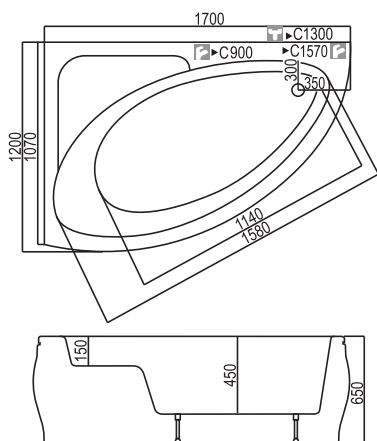

# Vonia Kristina II | 1,70x0,95 |

10 metų vonios garantija

Hidromasažinė

Vonia	Dydis [mm]	Tūris [L]	Svoris [kg]	Kaina [EUR]
Kristina II	1700x950x590	-	38	1200

Vonios su paneliu aukštis 590 mm

Vientisa asimetrišinė vonia montuojama į kampą

# Vonia Vaiva | 1,40 x 1,40 |

Vonia	Dydis [mm]	Tūris [L]	Svoris [kg]	Kaina [EUR]	Panelė [mm]	Kaina [EUR]
Vaiva	1400x1400x640	275	28	450	priekinė 1400	155

Vonios kojos į kainą įskaičiuotos  
Vonios su paneliu aukštis 640 mm

# Vonia Gabija | 1,50 x 1,50 |

Vonia	Dydis [mm]	Tūris [L]	Svoris [kg]	Kaina [EUR]	Panelė [mm]	Kaina [EUR]
Gabija	1500x1500x640	300	32	500	priekinė 1500	165

Vonios kojos į kainą įskaičiuotos  
Vonios su paneliu aukštis 640 mm

# Vonia Milda

| 1,70 x 1,20 |

10 metų vonios garantija

Hidromasažinė

Kairinė Dešinė

Vonia	Dydis [mm]	Tūris [L]	Svoris [kg]	Kaina [EUR]	Panelė [mm]	Kaina [EUR]
Milda	1700x1200x650	280	28	475	priekinė 1700	165