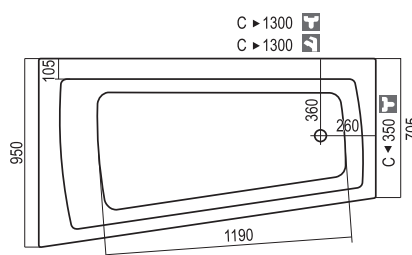

Vonia Kristina | 1,70 x 0,95 |

10 metų vonios garantija

Hidromasažinė

Kairinė Dešininė

Vonia	Dydis [mm]	Tūris [L]	Svoris [kg]	Kaina [EUR]	Panelė [mm]	Kaina [EUR]
Kristina	1700x950x600	-	27	420	priekinė 1700	160

Vonios kojos į kainą įskaičiuotos
Vonios su paneliu aukštis 600 mm