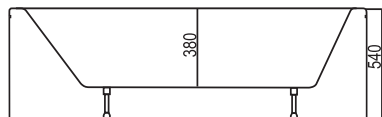

Vonia Indra

| 1,70 x 0,75 |

Vonia	Dydis [mm]	Tūris [L]	Svoris [kg]	Kaina [EUR]	Panelė [mm]	Kaina [EUR]
Indra	1700x750x540	200	21	310	priekinė 1700	125
					Galinė	70

Vonios kojos į kainą įskaičiuotos
Vonios su paneliu aukštis 540 mm