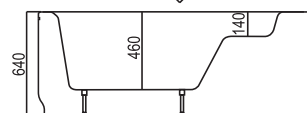

# Vonia Vaiva | 1,40 x 1,40 |

Vonia	Dydis [mm]	Tūris [L]	Svoris [kg]	Kaina [EUR]	Panelė [mm]	Kaina [EUR]
Vaiva	1400x1400x640	275	28	450	priekinė 1400	155

Vonios kojos į kainą įskaičiuotos  
Vonios su paneliu aukštis 640 mm

# Vonia Gabija | 1,50 x 1,50 |

Vonia	Dydis [mm]	Tūris [L]	Svoris [kg]	Kaina [EUR]	Panelė [mm]	Kaina [EUR]
Gabija	1500x1500x640	300	32	500	priekinė 1500	165

Vonios kojos į kainą įskaičiuotos  
Vonios su paneliu aukštis 640 mm