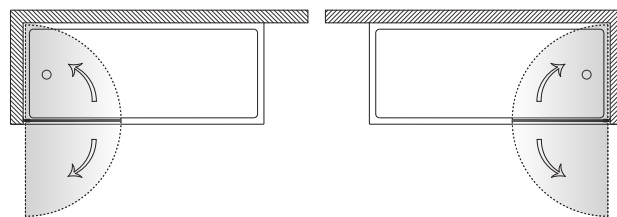

Sienele su profiliu, lankstosi į abi puses su rankenėle

Universalus montavimas kairėje

Universalus montavimas dešinėje

Pavadinimas	Plotis	Aukštis	Gaminio kaina EUR		
			Skaidrus	Matinis	Tonuotas
Goja-1	680	1400	215	245	230
Goja-2	730	1400	216	255	240
Goja-3	780	1400	225	265	250