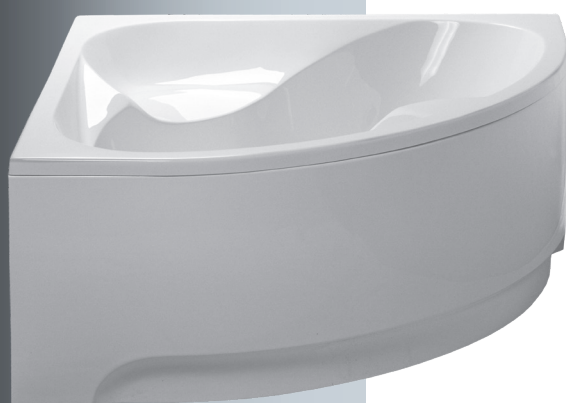

Vonia	Dydis [mm]	Tūris [L]	Svoris [kg]	Kaina [EUR]	Panelė [mm]	Kaina [EUR]
Vaiva	1400x1400x640	275	28	450	priekinė 1400	155

Vonios kojos į kainą įskaičiuotos
Vonios su paneliu aukštis 640 mm