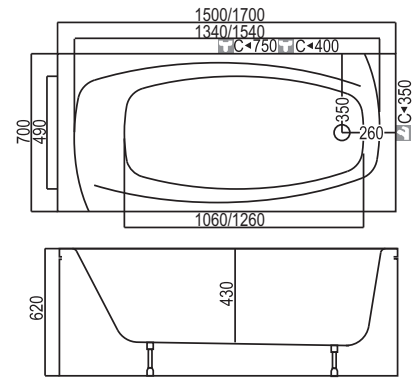

# Vonia Lina

| 1,50 x 0,70 | 1,70 x 0,70 |

Vonia	Dydis [mm]	Tūris [L]	Svoris [kg]	Kaina [EUR]	Panelė [mm]	Kaina [EUR]
Lina	1500x700x620	190	19	295	priekinė 1500	120
Lina	1700x700x620	220	22	340	priekinė 1700	130
					Galinė	70