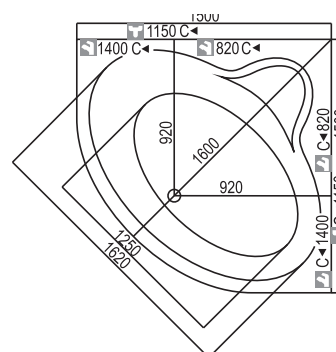

# Vonia Kristina II | 1,70x0,95 |

10 metų vonios garantija

Hidromasažinė

Vonia	Dydis [mm]	Tūris [L]	Svoris [kg]	Kaina [EUR]
Kristina II	1700x950x590	-	38	1200

Vonios su paneliu aukštis 590 mm

Vientisa asimetrišinė vonia montuojama į kampą

# Vonia Vaiva | 1,40 x 1,40 |

Vonia	Dydis [mm]	Tūris [L]	Svoris [kg]	Kaina [EUR]	Panelė [mm]	Kaina [EUR]
Vaiva	1400x1400x640	275	28	450	priekinė 1400	155

Vonios kojos į kainą įskaičiuotos  
Vonios su paneliu aukštis 640 mm

# Vonia Gabija | 1,50 x 1,50 |

Vonia	Dydis [mm]	Tūris [L]	Svoris [kg]	Kaina [EUR]	Panelė [mm]	Kaina [EUR]
Gabija	1500x1500x640	300	32	500	priekinė 1500	165

Vonios kojos į kainą įskaičiuotos  
Vonios su paneliu aukštis 640 mm

# Vonia Milda

| 1,70 x 1,20 |

10 metų vonios garantija

Hidromasažinė

Kairinė Dešinė

Vonia	Dydis [mm]	Tūris [L]	Svoris [kg]	Kaina [EUR]	Panelė [mm]	Kaina [EUR]
Milda	1700x1200x650	280	28	475	priekinė 1700	165