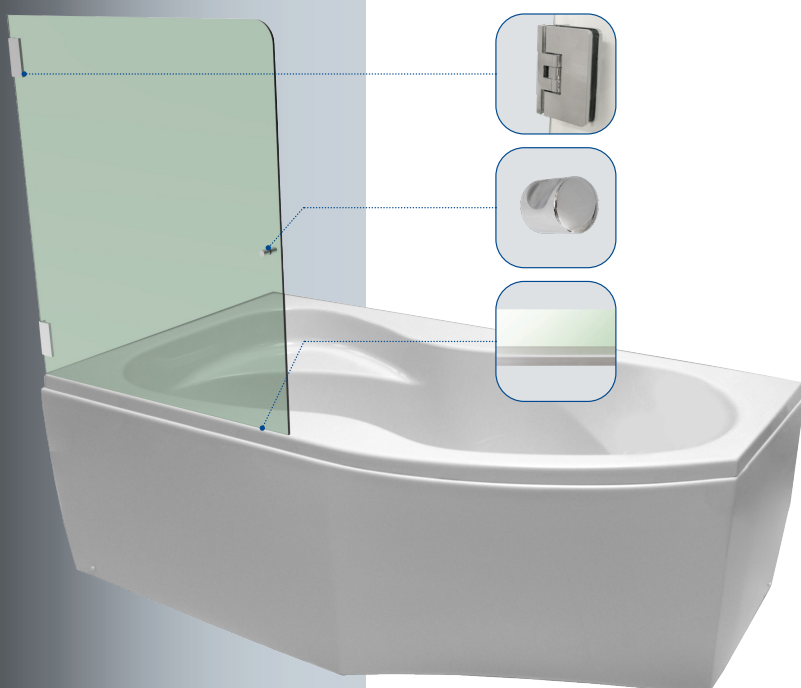

Sienele su lankstais, lankstosi į abi puses su rankenėle

Universalus montavimas kairėje

Universalus montavimas dešinėje

Pavadinimas	Plotis	Aukštis	Gaminio kaina EUR		
			Skaidrus	Matinis	Tonuotas
Lima-1	680	1400	245	280	266
Lima-2	730	1400	252	290	276
Lima-3	780	1400	260	300	285