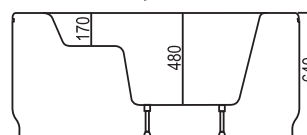

Vonia Vaiva | 1,40 x 1,40 |

Vonia	Dydis [mm]	Tūris [L]	Svoris [kg]	Kaina [EUR]	Panelė [mm]	Kaina [EUR]
Vaiva	1400x1400x640	275	28	450	priekinė 1400	155

Vonios kojos į kainą įskaičiuotos
Vonios su paneliu aukštis 640 mm