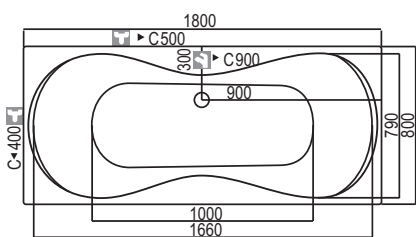

# Vonia Inga

| 1,60 x 0,75 | 1,70 x 0,75 |

Vonia	Dydis [mm]	Tūris [L]	Svoris [kg]	Kaina [EUR]	Panelė [mm]	Kaina [EUR]
Inga	1600x750x620	190	20,5	310	priekinė 1600	130
Inga	1700x750x620	210	22,5	350	priekinė 1700	135
					Galinė	70

Vonios kojos į kainą įskaičiuotos  
Vonios su paneliu aukštis 620 mm

# Vonia Indra

| 1,70 x 0,75 |

Vonia	Dydis [mm]	Tūris [L]	Svoris [kg]	Kaina [EUR]	Panelė [mm]	Kaina [EUR]
Indra	1700x750x540	200	21	310	priekinė 1700	125
					Galinė	70

Vonios kojos į kainą įskaičiuotos  
Vonios su paneliu aukštis 540 mm

# Vonia Rasa

| 1,80 x 0,80 |

Vonia	Dydis [mm]	Tūris [L]	Svoris [kg]	Kaina [EUR]	Panelė [mm]	Kaina [EUR]
Rasa	1800x800x580	200	22	340	priekinė 1800	140
					Galinė	75

Vonios kojos į kainą įskaičiuotos  
Vonios su paneliu aukštis 580 mm