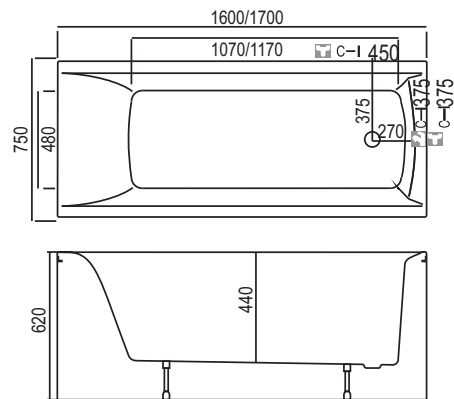

Vonia Inga

| 1,60 x 0,75 | 1,70 x 0,75 |

Vonia	Dydis [mm]	Tūris [L]	Svoris [kg]	Kaina [EUR]	Panelė [mm]	Kaina [EUR]
Inga	1600x750x620	190	20,5	310	priekinė 1600	130
Inga	1700x750x620	210	22,5	350	priekinė 1700	135
					Galinė	70

Vonios kojos į kainą įskaičiuotos
Vonios su paneliu aukštis 620 mm