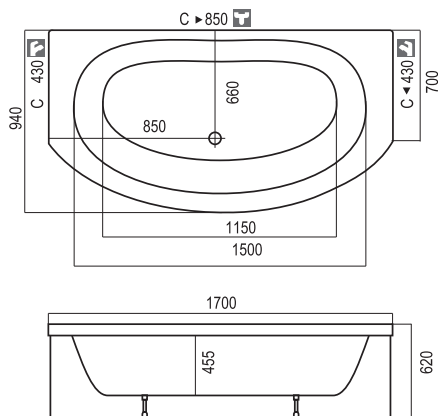

# Vonia Goda | 1,70 x 0,75 |

Vonia	Dydis [mm]	Tūris [L]	Svoris [kg]	Kaina [EUR]	Panelė [mm]	Kaina [EUR]
Goda	1700x750x620	200	20,5	365	priekinė 1700	140
					Galinė	70

Vonios kojos į kainą įskaičiuotos  
Vonios su paneliu aukštis 620 mm

# Vonia Laura | 1,80 x 0,80 |

Vonia	Dydis [mm]	Tūris [L]	Svoris [kg]	Kaina [EUR]	Panelė [mm]	Kaina [EUR]
Laura	1800x800x620	200	22	420	priekinė 1800	145
					Galinė	80

Vonios kojos į kainą įskaičiuotos  
Vonios su paneliu aukštis 620 mm  
Rekomenduojama komplektuoti kartu su 800mm ilgio vonios sifonu

# Vonia Audra

| 1,70 x 0,80 | 1,80 x 0,80 |

10 metų vonios garantija

Hidromasažinė

Vonia	Dydis [mm]	Tūris [L]	Svoris [kg]	Kaina [EUR]	Panelė [mm]	Kaina [EUR]
Audra	1700x800x680	230	23	365	priekinė 1700	145
Audra	1800x800x680	250	24	395	priekinė 1800	150
					Galinė	75

# Vonia Ieva

| 1,70x0,94/0,70 |

10 metų vonios garantija

Hidromasažinė

Vonia	Dydis [mm]	Tūris [L]	Svoris [kg]	Kaina [EUR]	Panelė [mm]	Kaina [EUR]
Ieva	1700x940/700x620	245	26	440	priekinė 1700	140
					Galinė	75