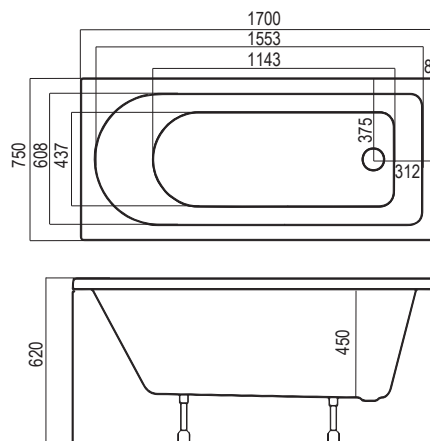

# Vonia Indra

| 1,70 x 0,75 |

Vonia	Dydis [mm]	Tūris [L]	Svoris [kg]	Kaina [EUR]	Panelė [mm]	Kaina [EUR]
Indra	1700x750x540	200	21	310	priekinė 1700	125
					Galinė	70

Vonios kojos į kainą įskaičiuotos  
Vonios su paneliu aukštis 540 mm

# Vonia Rasa

| 1,80 x 0,80 |

Vonia	Dydis [mm]	Tūris [L]	Svoris [kg]	Kaina [EUR]	Panelė [mm]	Kaina [EUR]
Rasa	1800x800x580	200	22	340	priekinė 1800	140
					Galinė	75

Vonios kojos į kainą įskaičiuotos  
Vonios su paneliu aukštis 580 mm

# Vonia Goda | 1,70 x 0,75 |

Vonia	Dydis [mm]	Tūris [L]	Svoris [kg]	Kaina [EUR]	Panelė [mm]	Kaina [EUR]
Goda	1700x750x620	200	20,5	365	priekinė 1700	140
					Galinė	70

Vonios kojos į kainą įskaičiuotos  
Vonios su paneliu aukštis 620 mm

# Vonia Laura | 1,80 x 0,80 |

Vonia	Dydis [mm]	Tūris [L]	Svoris [kg]	Kaina [EUR]	Panelė [mm]	Kaina [EUR]
Laura	1800x800x620	200	22	420	priekinė 1800	145
					Galinė	80

Vonios kojos į kainą įskaičiuotos  
Vonios su paneliu aukštis 620 mm  
Rekomenduojama komplektuoti kartu su 800mm ilgio vonios sifonu