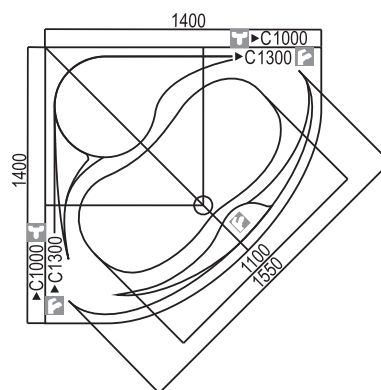

# Vonia Neringa | 1,50 x 0,94 | 1,60 x 0,94 | | 1,70 x 0,94 |

10 metų vonios garantija

Hidromasažinė

Kairinė Dešininė

Vonia	Dydis [mm]	Tūris [L]	Svoris [kg]	Kaina [EUR]	Panelė [mm]	Kaina [EUR]
Neringa	1500x940x600	200	23	375	priekinė 1500	140
Neringa	1600x940x600	220	25	400	priekinė 1600	145
Neringa	1700x940x600	240	26,5	420	priekinė 1700	150

# Vonia Kristina | 1,70 x 0,95 |

10 metų vonios garantija

Hidromasažinė

Kairinė Dešininė

Vonia	Dydis [mm]	Tūris [L]	Svoris [kg]	Kaina [EUR]	Panelė [mm]	Kaina [EUR]
Kristina	1700x950x600	-	27	420	priekinė 1700	160

# Vonia Kristina II | 1,70x0,95 |

10 metų vonios garantija

Hidromasažinė

Vonia	Dydis [mm]	Tūris [L]	Svoris [kg]	Kaina [EUR]
Kristina II	1700x950x590	-	38	1200

Vonios su paneliu aukštis 590 mm

Vientisa asimetrišinė vonia montuojama į kampą

# Vonia Vaiva | 1,40 x 1,40 |

Vonia	Dydis [mm]	Tūris [L]	Svoris [kg]	Kaina [EUR]	Panelė [mm]	Kaina [EUR]
Vaiva	1400x1400x640	275	28	450	priekinė 1400	155

Vonios kojos į kainą įskaičiuotos  
Vonios su paneliu aukštis 640 mm