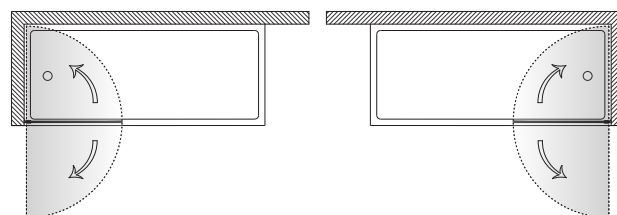

Sienele su lankstais, lankstosi į abi puses su rankenėle

Universalus montavimas kairėje

Universalus montavimas dešinėje

Pavadinimas	Plotis	Aukštis	Gaminio kaina EUR		
			Skaidrus	Matinis	Tonuotas
Lima-1	680	1400	245	280	266
Lima-2	730	1400	252	290	276
Lima-3	780	1400	260	300	285