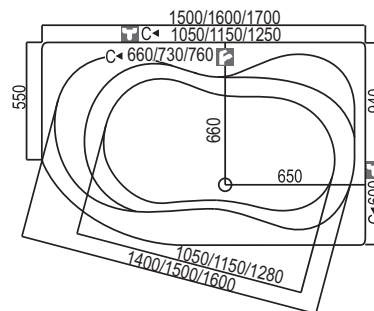

# Vonia Laura | 1,80 x 0,80 |

Vonia	Dydis [mm]	Tūris [L]	Svoris [kg]	Kaina [EUR]	Panelė [mm]	Kaina [EUR]
Laura	1800x800x620	200	22	420	priekinė 1800	145
					Galinė	80

Vonios kojos į kainą įskaičiuotos  
Vonios su paneliu aukštis 620 mm  
Rekomenduojama komplektuoti kartu su 800mm ilgio vonios sifonu

# Vonia Audra

| 1,70 x 0,80 | 1,80 x 0,80 |

10 metų vonios garantija

Hidromasažinė

Vonia	Dydis [mm]	Tūris [L]	Svoris [kg]	Kaina [EUR]	Panelė [mm]	Kaina [EUR]
Audra	1700x800x680	230	23	365	priekinė 1700	145
Audra	1800x800x680	250	24	395	priekinė 1800	150
					Galinė	75

# Vonia Ieva

| 1,70x0,94/0,70 |

10 metų vonios garantija

Hidromasažinė

Vonia	Dydis [mm]	Tūris [L]	Svoris [kg]	Kaina [EUR]	Panelė [mm]	Kaina [EUR]
Ieva	1700x940/700x620	245	26	440	priekinė 1700	140
					Galinė	75

# Vonia Neringa | 1,50 x 0,94 | 1,60 x 0,94 | | 1,70 x 0,94 |

10 metų vonios garantija

Hidromasažinė

Kairinė Dešininė

Vonia	Dydis [mm]	Tūris [L]	Svoris [kg]	Kaina [EUR]	Panelė [mm]	Kaina [EUR]
Neringa	1500x940x600	200	23	375	priekinė 1500	140
Neringa	1600x940x600	220	25	400	priekinė 1600	145
Neringa	1700x940x600	240	26,5	420	priekinė 1700	150