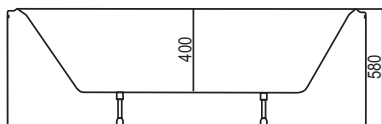

Vonia Rasa

| 1,80 x 0,80 |

Vonia	Dydis [mm]	Tūris [L]	Svoris [kg]	Kaina [EUR]	Panelė [mm]	Kaina [EUR]
Rasa	1800x800x580	200	22	340	priekinė 1800	140
					Galinė	75

Vonios kojos į kainą įskaičiuotos
Vonios su paneliu aukštis 580 mm