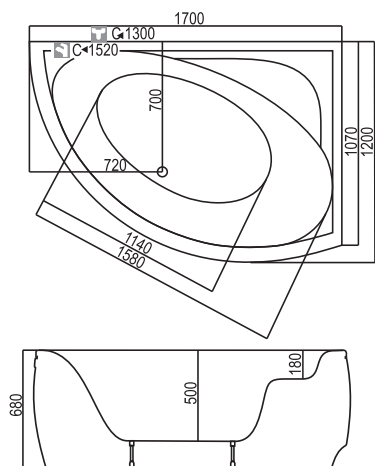

Vonia Nida

| 1,70 x 1,20 |

10 metų vonios garantija

Hidromasažinė

Kairinė Dešinė

Vonia	Dydis [mm]	Tūris [L]	Svoris [kg]	Kaina [EUR]	Panelė [mm]	Kaina [EUR]
Nida	1700x1200x680	280	26	500	priekinė 1700	175

Vonios kojos į kainą įskaičiuotos
Vonios su paneliu aukštis 680 mm

Rekomenduojama komplektuoti kartu su 800mm ilgio vonios sifonu