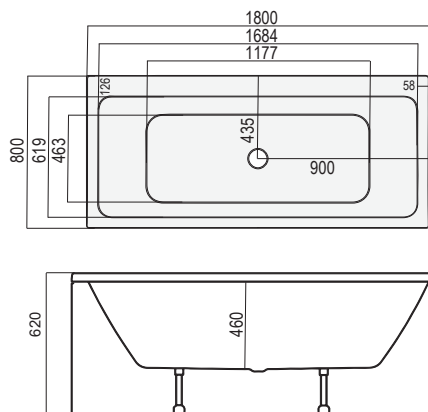

Vonia Laura | 1,80 x 0,80 |

Vonia	Dydis [mm]	Tūris [L]	Svoris [kg]	Kaina [EUR]	Panelė [mm]	Kaina [EUR]
Laura	1800x800x620	200	22	420	priekinė 1800	145
					Galinė	80

Vonios kojos į kainą įskaičiuotos
Vonios su paneliu aukštis 620 mm
Rekomenduojama komplektuoti kartu su 800mm ilgio vonios sifonu