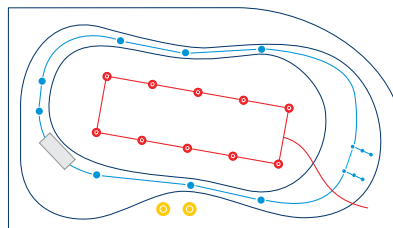

Vandens masažo sistema

vonioje esantis vanduo įsiurbiamas į vandens masažo sistemą ir vandens siurblio sukkelto aukšto slėgio pagalba išpurškiamas pro vandens purkštukus atgal į vonią. Skirtingose vietose išdėstyti purkštukai užtikrina optimalų atskirų kūno vietų masažą. Vandens masažo stiprumo regulatoriaus pagalba galėsite nesunkiai reguliuoti masažo stiprumą pagal savo poreikius.

Vandens-Oro masažo sistema

Oro kompresoriaus pagalba oras siurbiamas iš patalpos ir sukėlus spaudimą pučiamas per dugne esančius oro purkštukus. Oro burbulai priglunda prie kūno ir kildami aukštyn švelniai masažuoja odą bei prisotina ją deguonimi.

NANO

Tai patys mažiausi ir ploniausi austrų kompanijos KOLLER purkštukai. Itin ploni purkštukai leis jaustis išties komfortiškai. Įpatingai kruopščiai montuojamų purkštukų didelis kiekis užtikrina, kad bus masažuojama didelė plokštuma, o ne keli atskiri taškai.

NANO-FUTURE

Tai padidinto pralaidumo oro purkštukai. Komplekte su galingu (1,05kW) oro kompresoriumi gaunamas maksimalus oro burbulų srautas, praturtintas ozonu. Oro purkštukų, regulatoriaus dėka (mygtukais "+""-") galėsite reguliuoti oro masažo stiprumą pagal savo poreikius.

MASAŽINĖS ĮRANGOS SHCEMA

- Vandens masažo sistema
- Oro masažo sistema
- Valdymas

SKIRTUMAI TARP PNEUMATINIO IR ELEKTRONINIO VALDYMO

1) Apsauga nuo tuščios eigos;
2) Pulsacijos režimas;
3) Automatinis išjungimas po 20 min
4) Automatinis sistemos pradžiovinir (jei yra oro masažas)

KOLLER ECO DEZINFEKČINIS SKYSTIS

Didelės koncentracijos KOLLER dezinfekcinis skystis. Vonioms ir vandens masažo sistemoms dezinfekuoti ir valyti. (1000ml)

- Skystis tinkamas pilti į dezinfekcijos sistemą arba tiesiogiai į vonią.
- Skystis negadina chromuotų vonios ir masažinės sistemos detalių.
- Atitinka ES reikalavimus, yra gamtai draugiškas ir savyje neturi alkoholio.

Kaina: 30 Eur

Papildoma įranga į masažinę sistemą	Kainos Eurais
Vonios rėmas	100,00 Eur
Sifonas su vandens užpildymu	90,00 Eur
Papildomi micro purkštukai	25,00 Eur vnt
Papildomas oro purkštukas	25,00 Eur vnt
Atskirai valdomas nugaros masažas	150,00 Eur
Vandens pašildytojas 2,0 kW	440,00 Eur
Dezinfekcijos sistema	430,00 Eur
Baltas LED apšvietimas	320,00 Eur
Chromoterapinis apšvietimas	340,00 Eur
Chromoterapija su Stop funkcija	1150,00 Eur